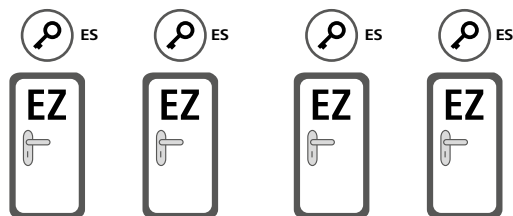

Jedem Raum seinen Zylinder

Doppelzylinder

eignen sich für Innen- und Außentüren und sind mit zahlreichen Ausführungen und Optionen konfigurierbar.

Schalterzylinder

betätigen Steuerungselemente wie z.B. in Liftanlagen.

Hebelzylinder

für Brieffachanlagen und sichere Verwahrung in Vitrinen und Kästen.

Halbzylinder

passen in Schranken, Schlüsselschalter, Lifte und in zahlreichen anderen Situationen.

ICS. Schließanlagen & Struktur

Schließpläne erarbeitet EVVA mit seinen Projektpartnern seit beinahe 100 Jahren mit viel Know-how und großem Erfolg.

ICS mit seinen Codierungs-Merkmalen Längsprofil, Kurvenabfrage und innen liegende Abfrageelemente ist besonders auch für sehr große Objekte geeignet, die Sonderberechtigung in der Schließhierarchie berücksichtigen müssen.

Beispiel Wohnhausanlage

Für Wohnungszylinder sind Schließanlagen-Reserven vorgeplant. Bei Verlust eines Eigenschlüssels (ES) kann dieser durch einen neuen Eigenschlüssel ersetzt werden, der wieder alle Gesamt-Zentralzylinder und Zentralzylinder sperrt.