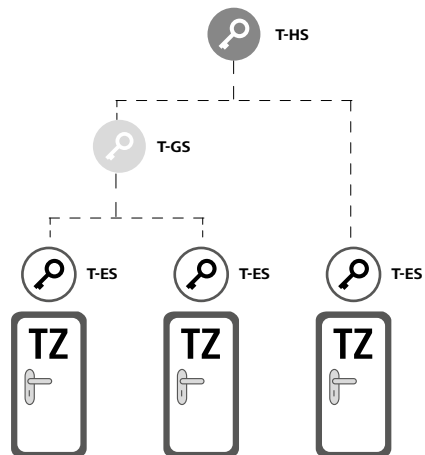

Schließpläne erarbeitet EVVA mit seinen Projektpartnern seit beinahe 100 Jahren mit viel Know-how und großem Erfolg.

ICS mit seinen Codierungs-Merkmalen Längsprofil, Kurvenabfrage und innen liegende Abfrageelemente ist besonders auch für sehr große Objekte geeignet, die Sonderberechtigung in der Schließhierarchie berücksichtigen müssen.

Beispiel Wohnhausanlage

Für Wohnungszylinder sind Schließanlagen-Reserven vorgeplant. Bei Verlust eines Eigenschlüssels (ES) kann dieser durch einen neuen Eigenschlüssel ersetzt werden, der wieder alle Gesamt-Zentralzylinder und Zentralzylinder sperrt.

Weitere Hauseingänge

Zentraler Zugang

Gemeinschaftsraum

- T-HS** | Technik-Hauptschlüssel
- T-GS** | Technik-Gruppenschlüssel
- T-ES** | Technik-Eigenschlüssel
- ES** | Eigenschlüssel
- GZ** | Gesamt-Zentralzylinder
- ZZ** | Zentralzylinder
- EZ** | Wohnungstürzylinder
- TZ** | Technikraumzylinder