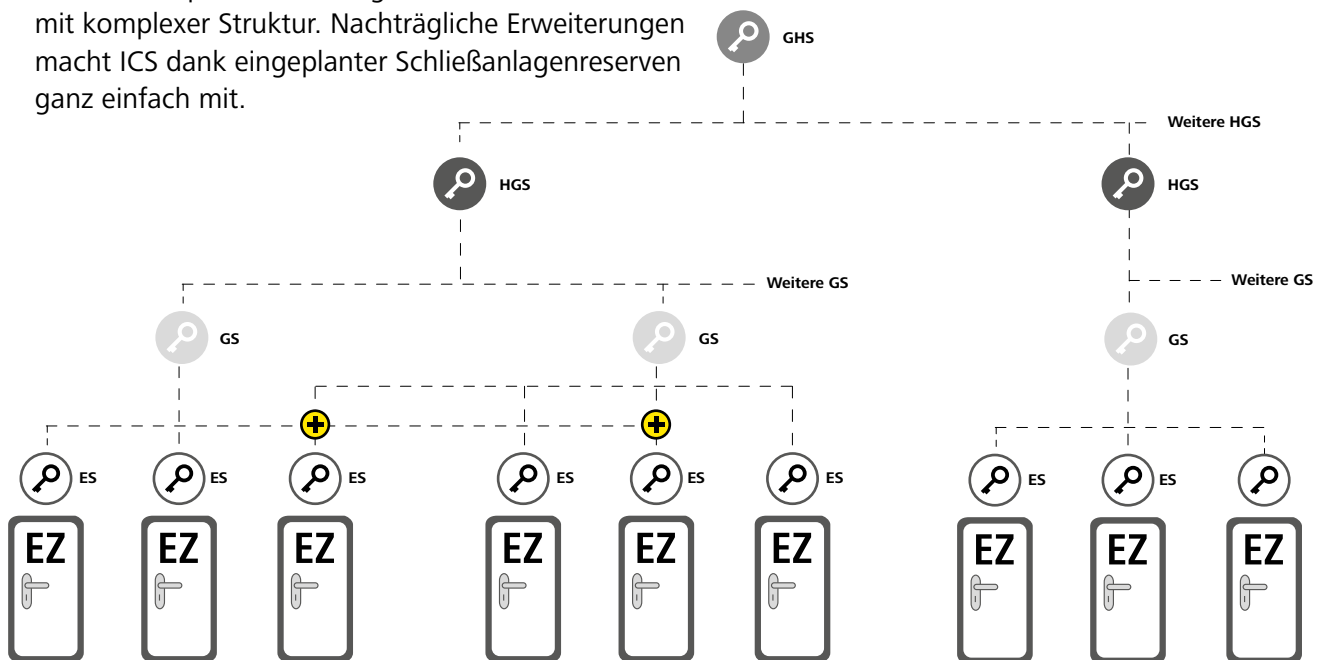

Schließpläne erarbeitet EVVA mit seinen Projektpartnern seit beinahe 100 Jahren mit viel Know-how und großem Erfolg.

ICS mit seinen Codierungs-Merkmalen Längsprofil, Kurvenabfrage und innen liegende Abfrageelemente ist besonders auch für sehr große Objekte geeignet, die Sonderberechtigung in der Schließhierarchie berücksichtigen müssen.

Beispiel Wohnhausanlage

Für Wohnungszylinder sind Schließanlagen-Reserven vorgeplant. Bei Verlust eines Eigenschlüssels (ES) kann dieser durch einen neuen Eigenschlüssel ersetzt werden, der wieder alle Gesamt-Zentralzylinder und Zentralzylinder sperrt.

Weitere Hauseingänge

Zentraler Zugang

Gemeinschaftsraum

- T-HS** | Technik-Hauptschlüssel
- T-GS** | Technik-Gruppenschlüssel
- T-ES** | Technik-Eigenschlüssel
- ES** | Eigenschlüssel
- GZ** | Gesamt-Zentralzylinder
- ZZ** | Zentralzylinder
- EZ** | Wohnungstürzylinder
- TZ** | Technikraumzylinder

Beispiel Firmengebäude

General-Hauptschlüsselanlage mit komplexer Struktur. Nachträgliche Erweiterungen macht ICS dank eingepplanter Schließanlagenreserven ganz einfach mit.

-  **GHS** | General-Hauptschlüssel
-  **HGS** | Haupt-Gruppenschlüssel
-  **GS** | Gruppenschlüssel
-  **ES** | Eigenschlüssel
-  **EZ** | Einzelzylinder
-  **+** | Sonderberechtigungen