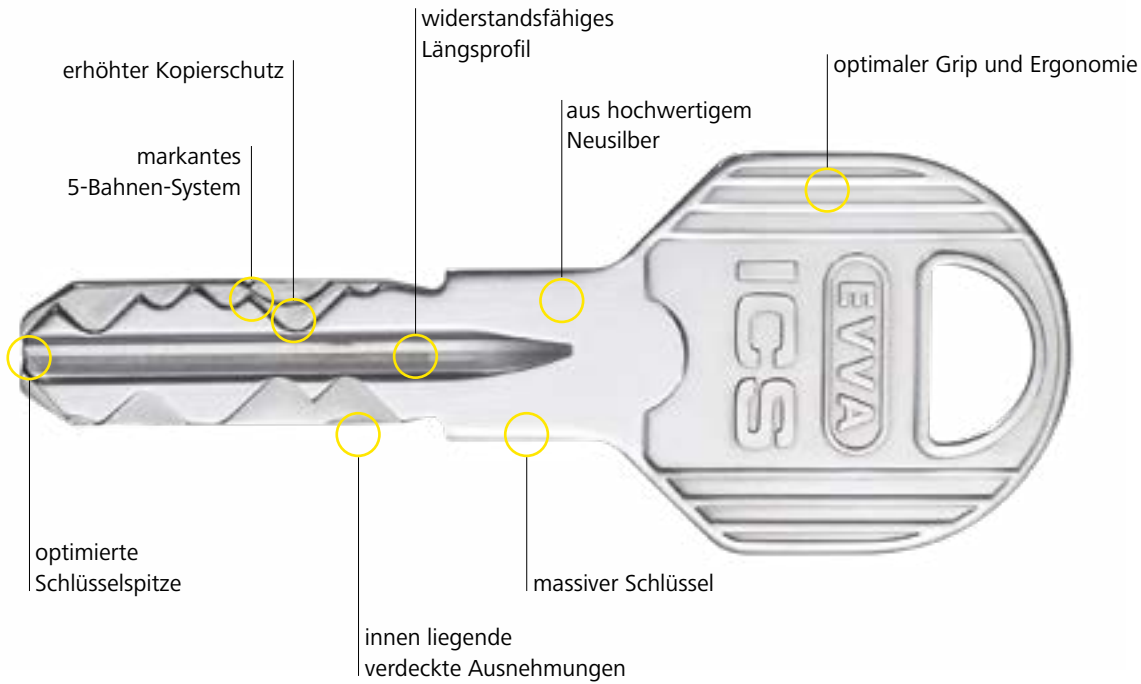

ICS ist ideal für komplex strukturierte Schließanlagen mit einer Vielzahl an unterschiedlichen Nutzergruppen. Beispielsweise in Bürogebäuden, Hotelbetrieben, Vereinen, Studentenwohn- und Pflegeheimen. Gemeinsam mit seinen qualifizierten Partnern stattet EVVA seit hundert Jahren Objekte weltweit mit Sicherheitstechnik aus.

Primetower | CH

BG/BRG Pichelmayergasse | AT

ICS. Ein System, viele Details

ICS bietet unterschiedliche Sperrtechnologien für hohen Schutz: das widerstandsfähige Längsprofil und das markante Bahnen-System mit innen liegenden Ausnehmungen. Die Abfrage erfolgt dabei in 5 Bahnen durch 13 gefederte Sperrelemente und das widerstandsfähige Längsprofil und sorgt so für hohe Sicherheit. Als Wendeschlüssel sorgt ICS für Komfort, die Schlüsseldicke von 3 mm und die hochwertige Neusilber-Legierung machen den Schlüssel widerstandsfähig und verschleißarm.