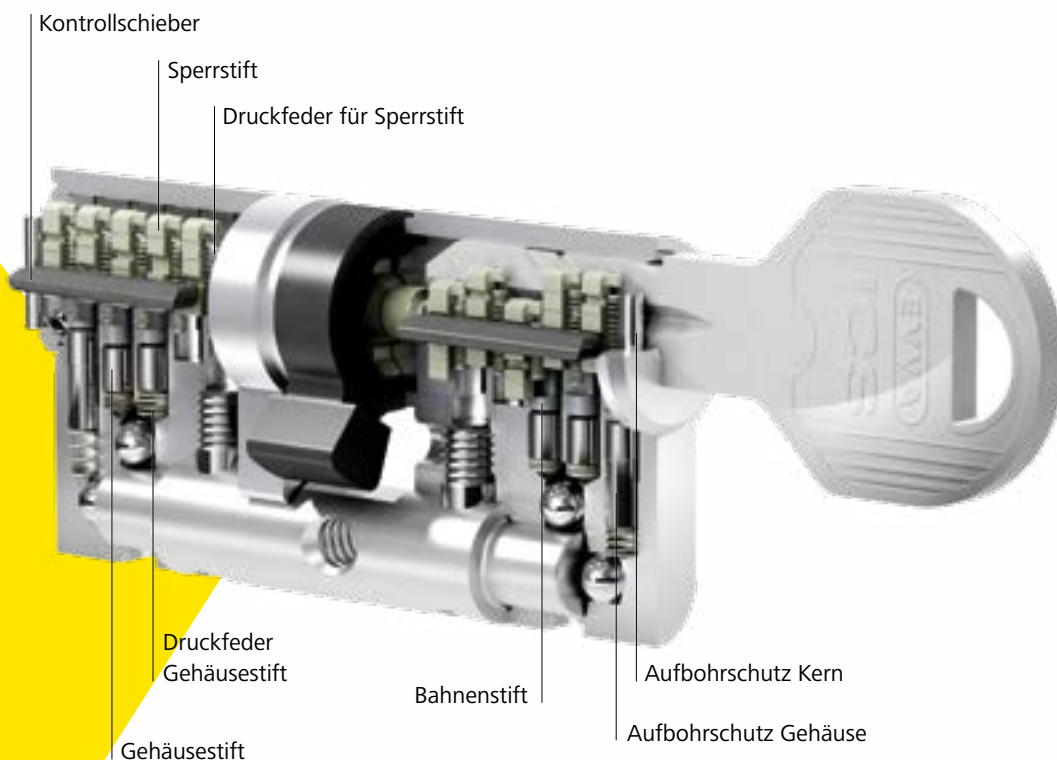

Rundum geschützt

Nachschlüssel, Nachzylinder sowie Schließpläne sind bei berechtigten EVVA-Partnern und nur mit entsprechendem Legitimationsnachweis, der EVVA-Sicherungskarte, erhältlich.

Profitieren Sie von den Sicherheitsmerkmalen

Die verlässlichen Technologien des ICS-Zylinders bieten einen nachhaltigen Schutz gegen illegale Öffnungsmethoden.