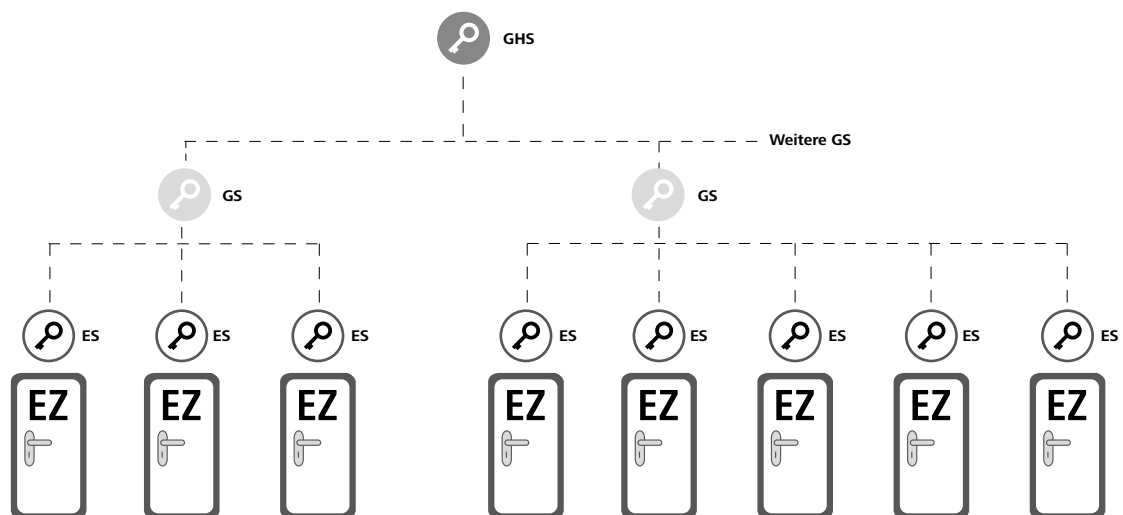

FPS. Schließanlagen & Struktur

Schließpläne erarbeitet EVVA mit seinen Projektpartnern seit beinahe 100 Jahren mit viel Know-how und großem Erfolg.

FPS ist ideal für kleine Schließanlagen und eine klar definierte Nutzergruppe. Beispielsweise innerhalb einer Wohnhausanlage oder innerhalb von Bürogebäuden. Schließanlagenreserven können bereits bei der Planung mitberücksichtigt werden.

Beispiel Wohnhausanlage

In dieser Schließanlage können Mieter mit nur einem Schlüssel eigene Türen sowie Eingänge und Gemeinschaftsräume sperren. Für Technikräume gibt es eigene Schlüssel. Für Wohnungszylinder sind Schließanlagen-Reserven vorgeplant. Bei Verlust eines Eigenschlüssels (ES) kann dieser durch einen neuen Eigenschlüssel ersetzt werden, der wieder alle Gesamt-Zentralzylinder und Zentralzylinder sperrt.

Beispiel Firmengebäude

In der einfach strukturierten General-Hauptschlüsselanlage z.B. eines Firmengebäudes können Mitarbeiter nur ihre Türen, Schränke, usw. sperren, während der Geschäftsführer mit dem GHS-Schlüssel alles sperren kann.

Schließanlagen vom Profi

Eine Schließanlage definiert, wer, wo Zutritt hat. EVVA hat nicht nur bei der Planung von Schließanlagen umfassendes Know-how, EVVA hat auch leistungsstarke Zutrittsysteme, die jede noch so komplexe Berechtigungsstruktur abbilden können.