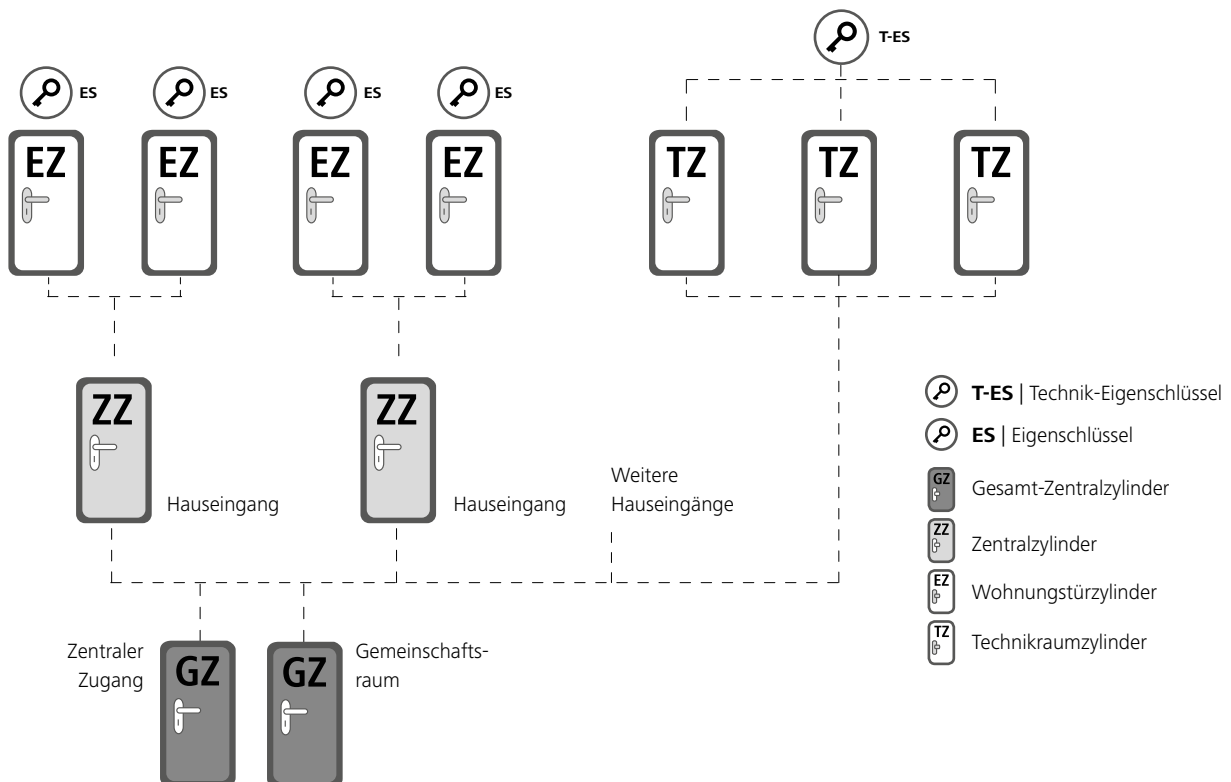

FPS. Schließanlagen & Struktur

Schließpläne erarbeitet EVVA mit seinen Projektpartnern seit beinahe 100 Jahren mit viel Know-how und großem Erfolg.

FPS ist ideal für kleine Schließanlagen und eine klar definierte Nutzergruppe. Beispielsweise innerhalb einer Wohnhausanlage oder innerhalb von Bürogebäuden. Schließanlagenreserven können bereits bei der Planung mitberücksichtigt werden.

Beispiel Wohnhausanlage

In dieser Schließanlage können Mieter mit nur einem Schlüssel eigene Türen sowie Eingänge und Gemeinschaftsräume sperren. Für Technikräume gibt es eigene Schlüssel. Für Wohnungszylinder sind Schließanlagen-Reserven vorgeplant. Bei Verlust eines Eigenschlüssels (ES) kann dieser durch einen neuen Eigenschlüssel ersetzt werden, der wieder alle Gesamt-Zentralzylinder und Zentralzylinder sperrt.

Beispiel Firmengebäude

In der einfach strukturierten General-Hauptschlüsselanlage z.B. eines Firmengebäudes können Mitarbeiter nur ihre Türen, Schränke, usw. sperren, während der Geschäftsführer mit dem GHS-Schlüssel alles sperren kann.