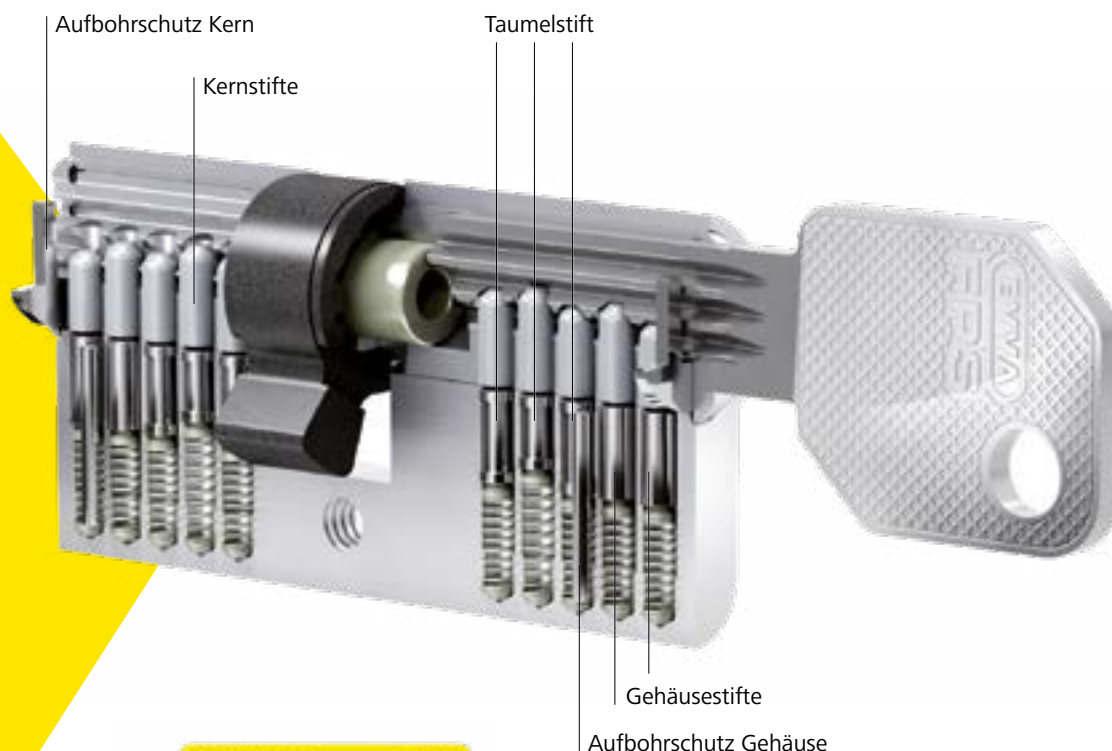

Rundum geschützt

Nachschlüssel, Nachzylinder sowie Schließpläne sind bei berechtigten EVVA-Partnern und nur mit entsprechendem Legitimationsnachweis, der EVVA-Sicherungskarte, erhältlich.

Profitieren Sie von den Sicherheitsmerkmalen

Die verlässlichen Technologien des FPS-Zylinders bieten einen nachhaltigen Schutz gegen illegale Öffnungsmethoden.