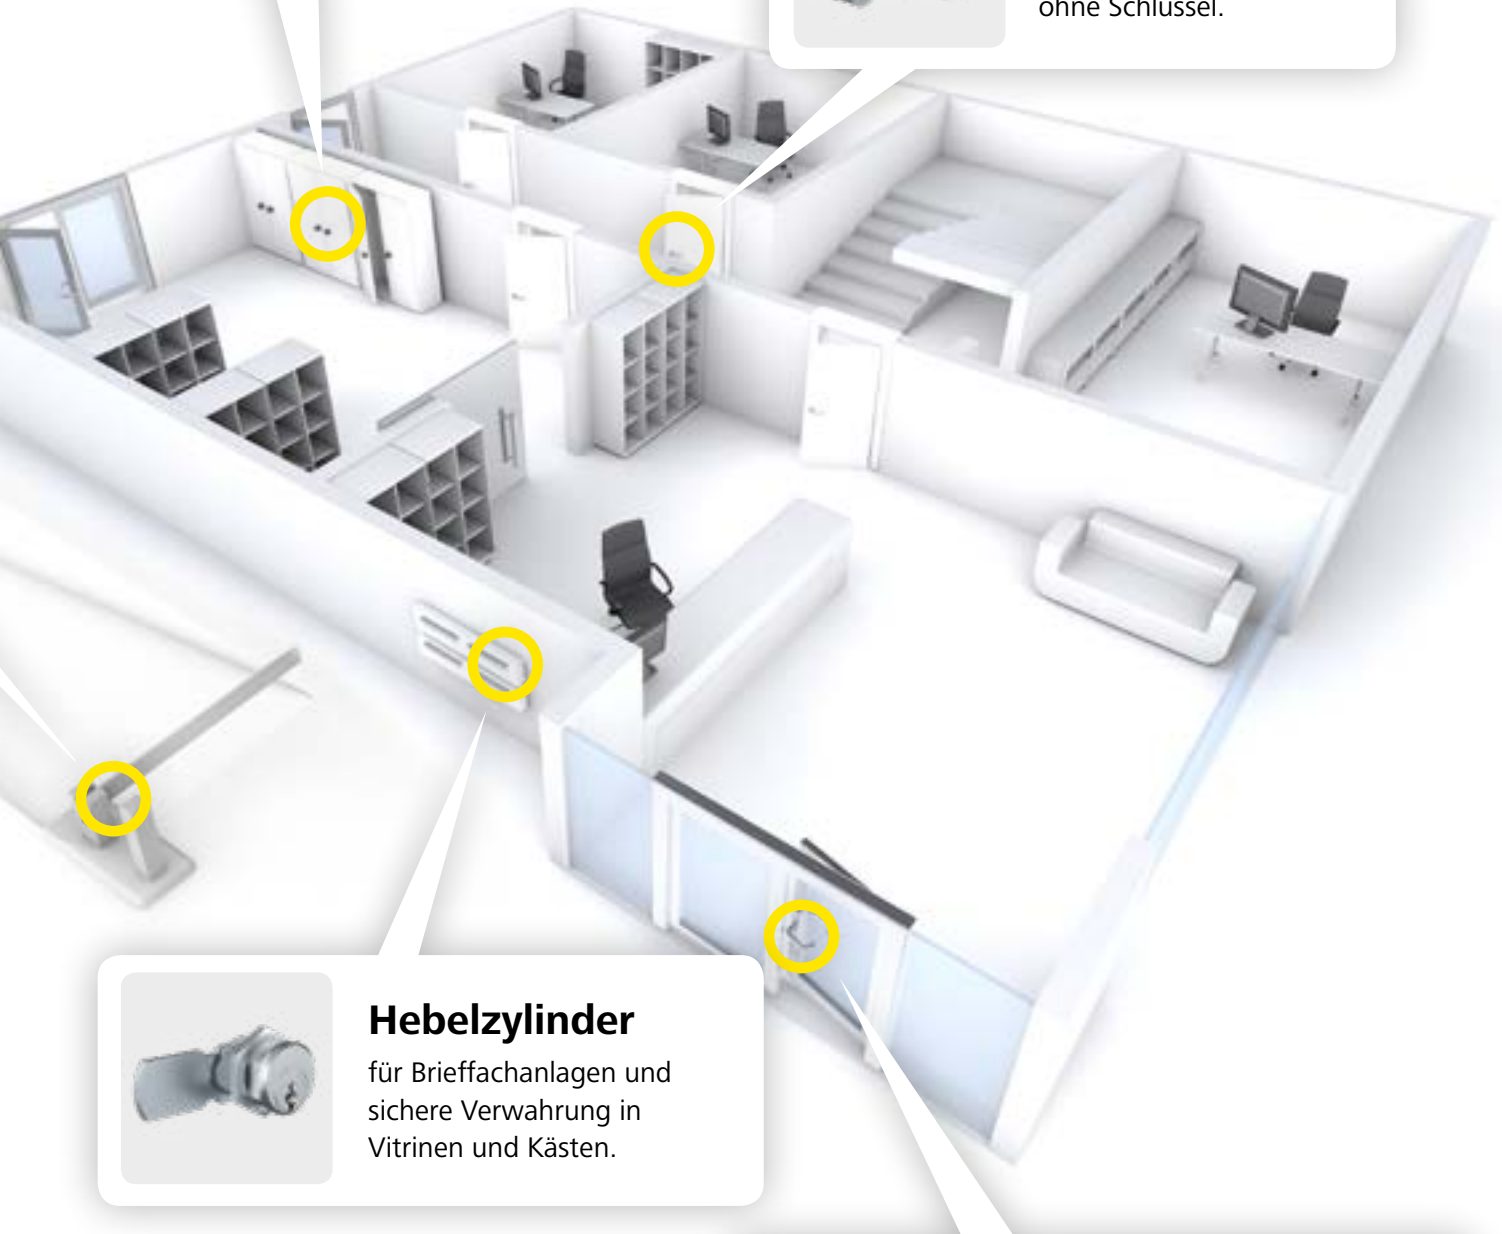

Möbelzylinder

sorgen für die sichere Verwahrung wichtiger Dokumente.

Knaufzylinder

erlauben komfortables Öffnen und Verschließen ohne Schlüssel.

Hebelzylinder

für Brieffachanlagen und sichere Verwahrung in Vitrinen und Kästen.

Doppelzylinder

eignen sich für Innen- und Außentüren und sind mit zahlreichen Ausführungen und Optionen konfigurierbar.