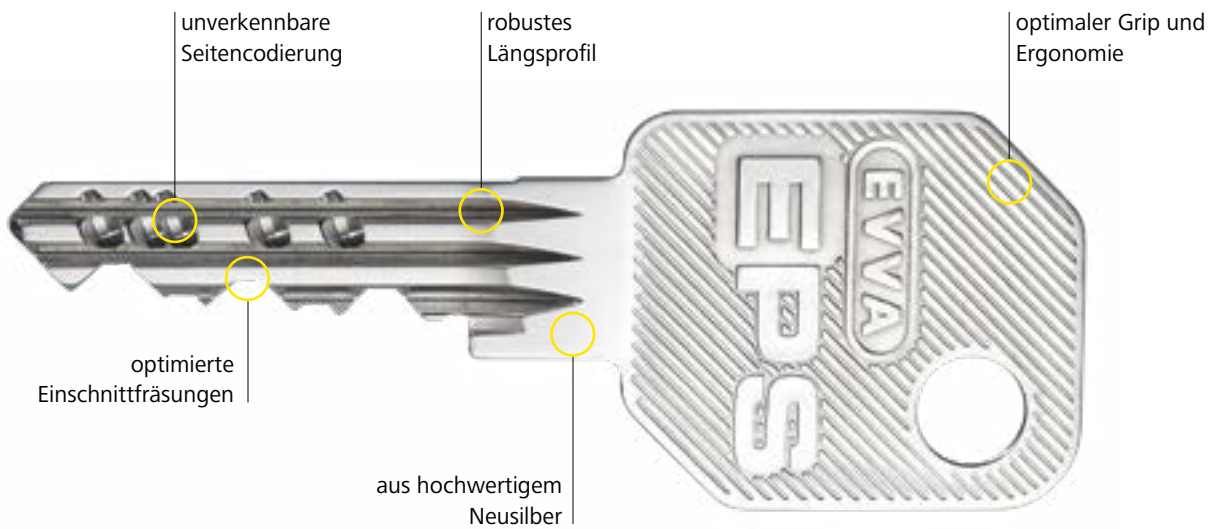

EPS ist ideal für klar strukturierte Schließanlagen und eine klar definierte Nutzergruppe. Beispielsweise innerhalb einer Wohnhausanlage oder innerhalb von Bürogebäuden. Gemeinsam mit seinen qualifizierten Partnern stattet EVVA seit hundert Jahren Objekte weltweit mit Sicherheitstechnik aus.

The DUO | SG

Kameha Hotel | DE

EPS. Ein System, viele Details

EPS ist ein gefedertes Stiftsystem mit 5 oder 6 aktiven, gefederten Abfrageelementen und bietet bis zu 20 zusätzliche Seitencodierungen. Die integrierte Manipulationskontrolle des Schlüssels im Zylinder sowie die doppelt wirkenden Sperrstifte sorgen für gute Sicherheit. Die EPS-Schlüssel sind starke Neusilberschlüssel mit großen Schlüsselquerschnitten. Der Zylinder ist in Kompakt- und Modulbauweise erhältlich.