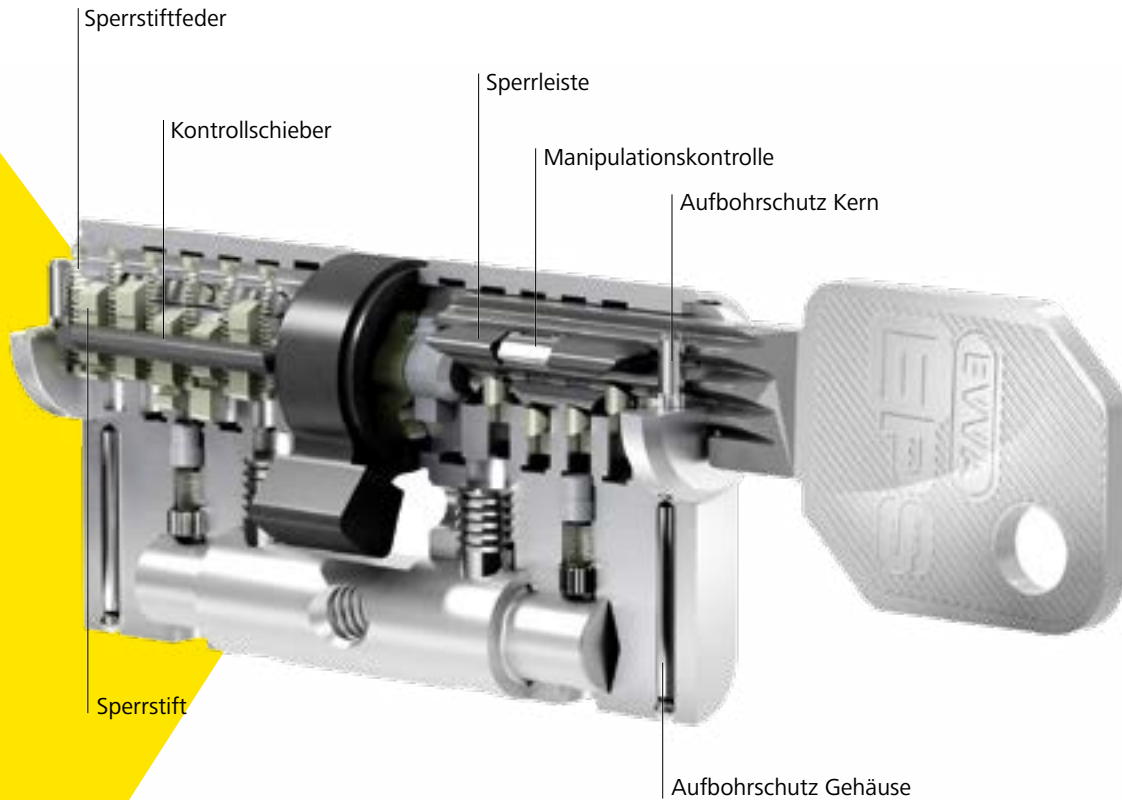

Rundum geschützt

Nachschlüssel, Nachzylinder sowie Schließpläne sind bei berechtigten EVVA-Partnern und nur mit entsprechendem Legitimationsnachweis, der EVVA-Sicherungskarte, erhältlich.

Profitieren Sie von den Sicherheitsmerkmalen

Die verlässlichen Technologien des EPS-Zylinders bieten einen nachhaltigen Schutz gegen illegale Öffnungsmethoden.